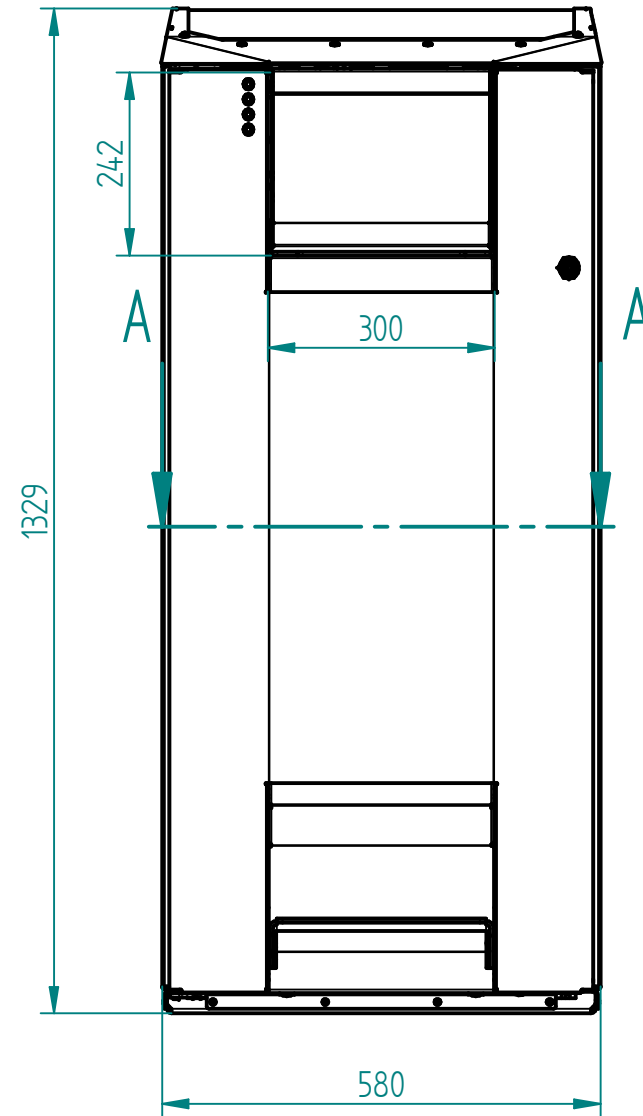

CS120

1:20

FINBIN[®]
LEHTOUUORI^{est.1945}

MOUNTING HOLES

SECTION A-A