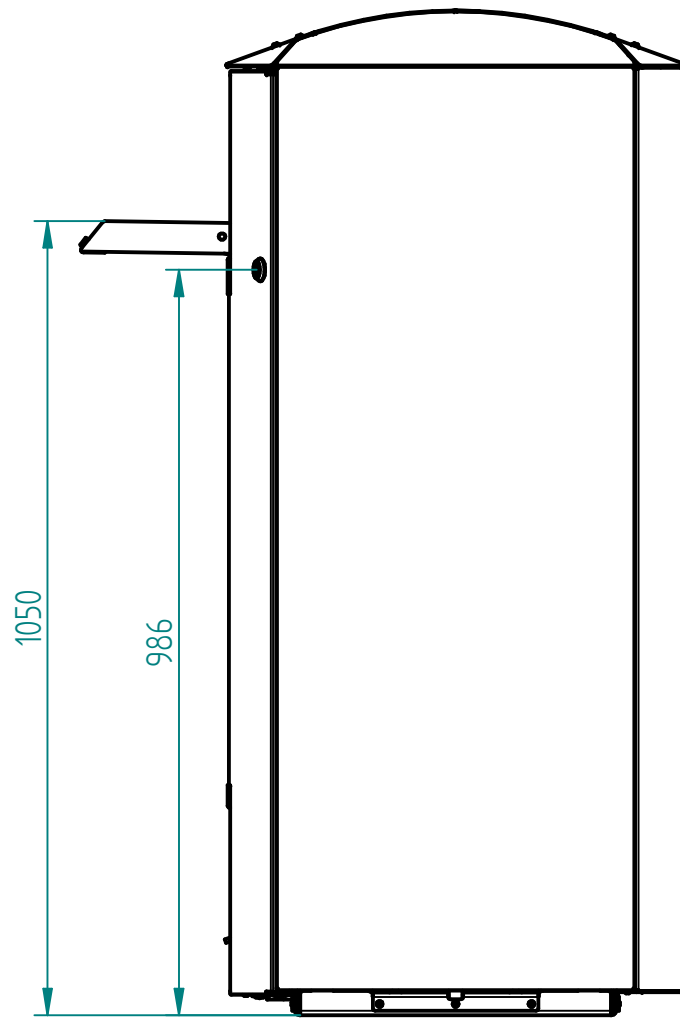

CS120

1:20

FINBIN[®]
LEHTOUUORI^{est.1945}

MOUNTING HOLES

SECTION A-A