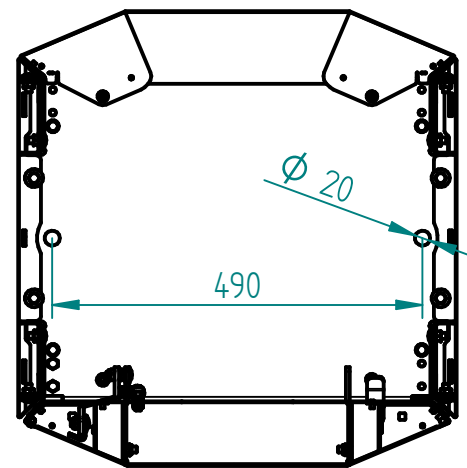

CS120

1:20

FINBIN[®]
LEHTOUUORI^{est.1945}

MOUNTING HOLES

SECTION A-A